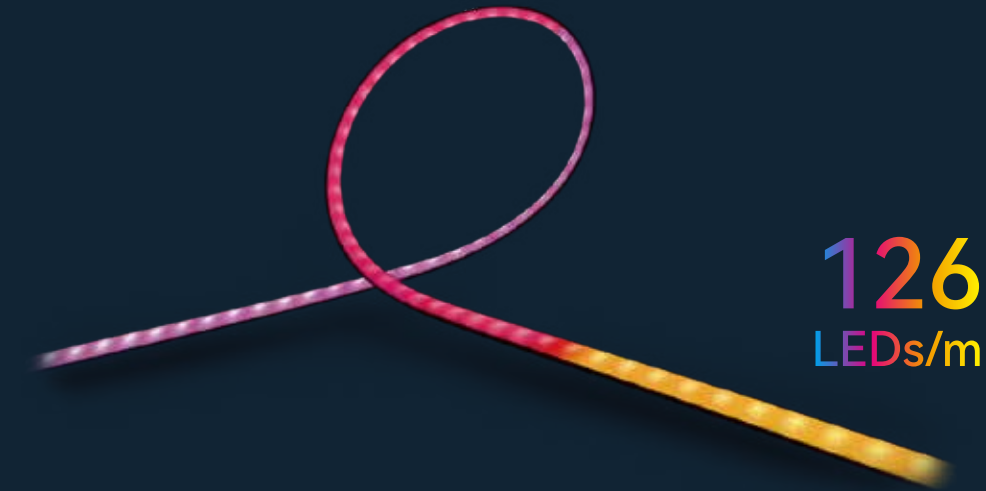

126
LEDs/m

多段色无缝混合

RGB-CW全光谱, 深度还原影音真实色彩

45度投光

营造更佳灯光效果

易安装

无损安装, 轻松装配无负担

PC氛围灯带