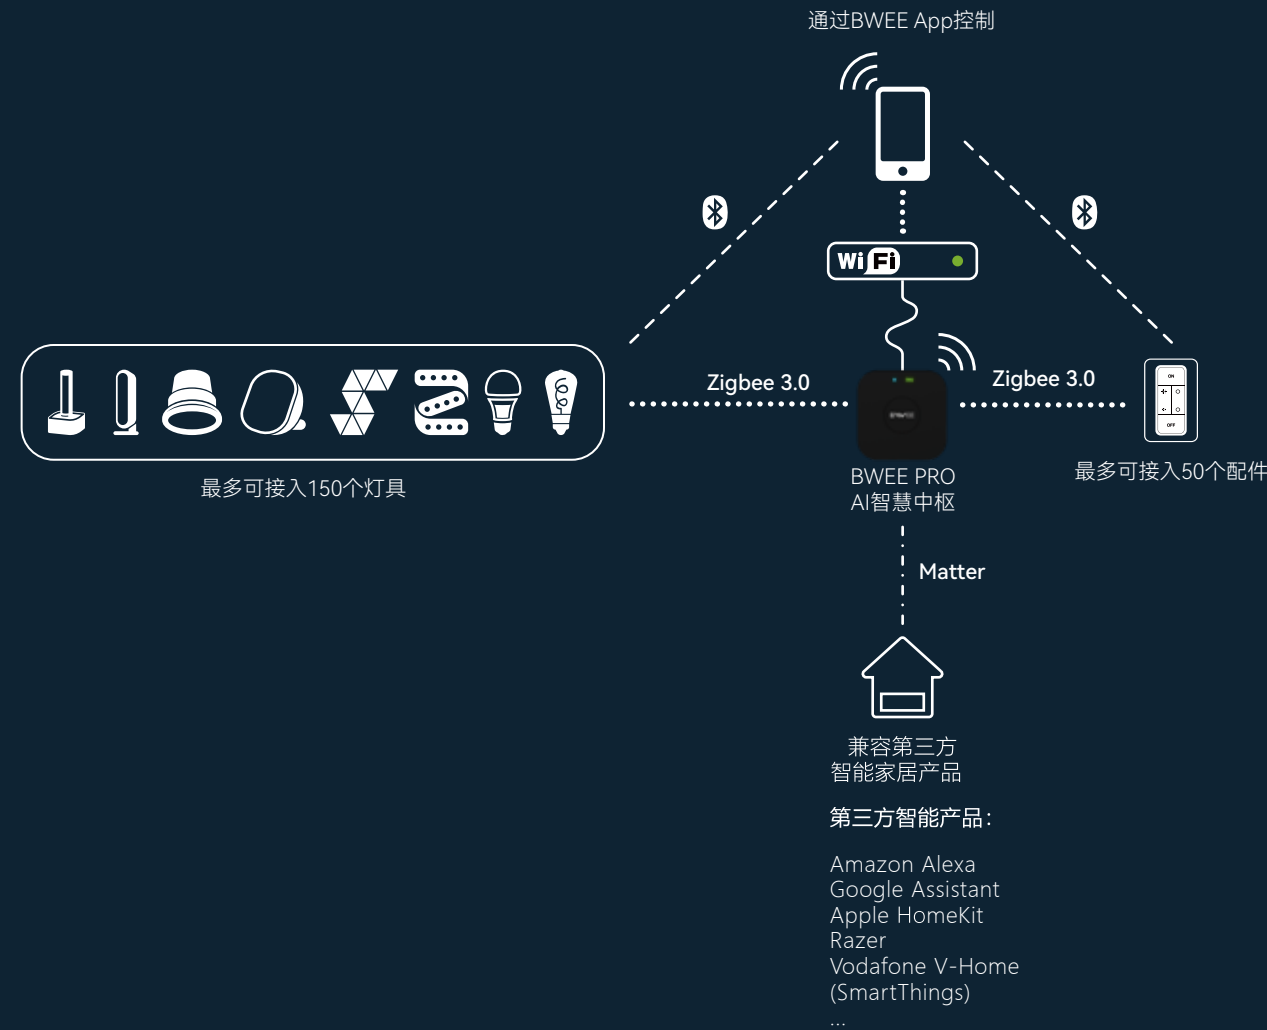

简单易上手

易安装、易调试
易使用更省心

多种交互，智趣妙控

APP、语音、感应、按键

光随影动 娱乐光场景

无论是电影、游戏还是音乐
光随影动，身临其境

技术拓扑图

BWEE榜威全宅智能照明

1+3+N 解决方案

1 个中枢

3 种交互方式

智能照明产品

智能窗帘

声光同步

智能驱动系统

N 个产品矩阵