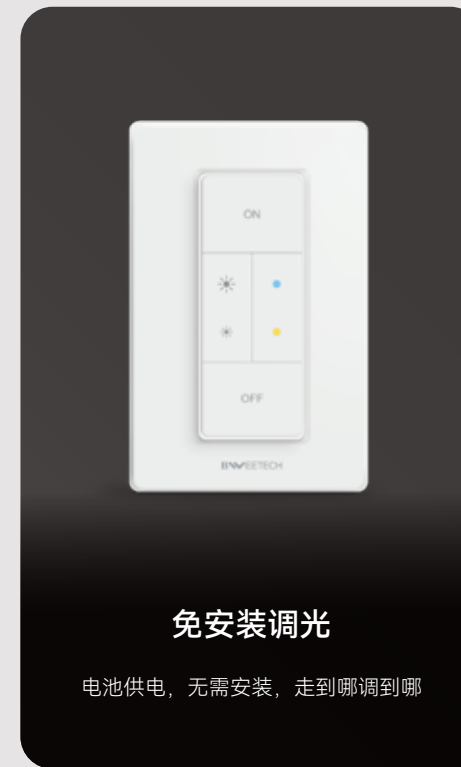

* 产品中包含 1 颗CR2450 纽扣电池

可控制多达100盏灯

远程控制

电池供电

多场景模式

免安装调光

电池供电，无需安装，走到哪调到哪

无线控制