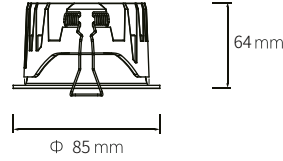

全彩筒灯 7W

角度	边框	开孔尺寸	灯具尺寸	产品型号
24°	有	Φ55mm	Φ85*H64mm	BWT112455F
36°	无	Φ55mm	Φ85*H64mm	BWT113655F
24°	有	Φ75mm	Φ85*H64mm	BWT112475F
36°	有	Φ75mm	Φ85*H64mm	BWT113675F
24°	无	Φ95mm	Φ85*H64mm	BWT113695F
36°	无	Φ95mm	Φ85*H64mm	BWT113695F

参数规格

输入电压	220V-240V~/47-64Hz
输出电压	22-36V
功率	7W
色温	2700-6500K
色彩	1600 万色彩
亮度	0.1%-100%
显色指数	Ra ≥ 90
光源类型	COB
角度可调	否
发光角度	24° / 36°
色容差	SDCM ≤ 3
功率因数	PF ≥ 0.9
发光效率	45LM/W
通讯协议	Zigbee3.0 & BLE
使用寿命	25000 hours
防护等级	IP20
工作环境	-20°C~45°C, 10%~90%RH