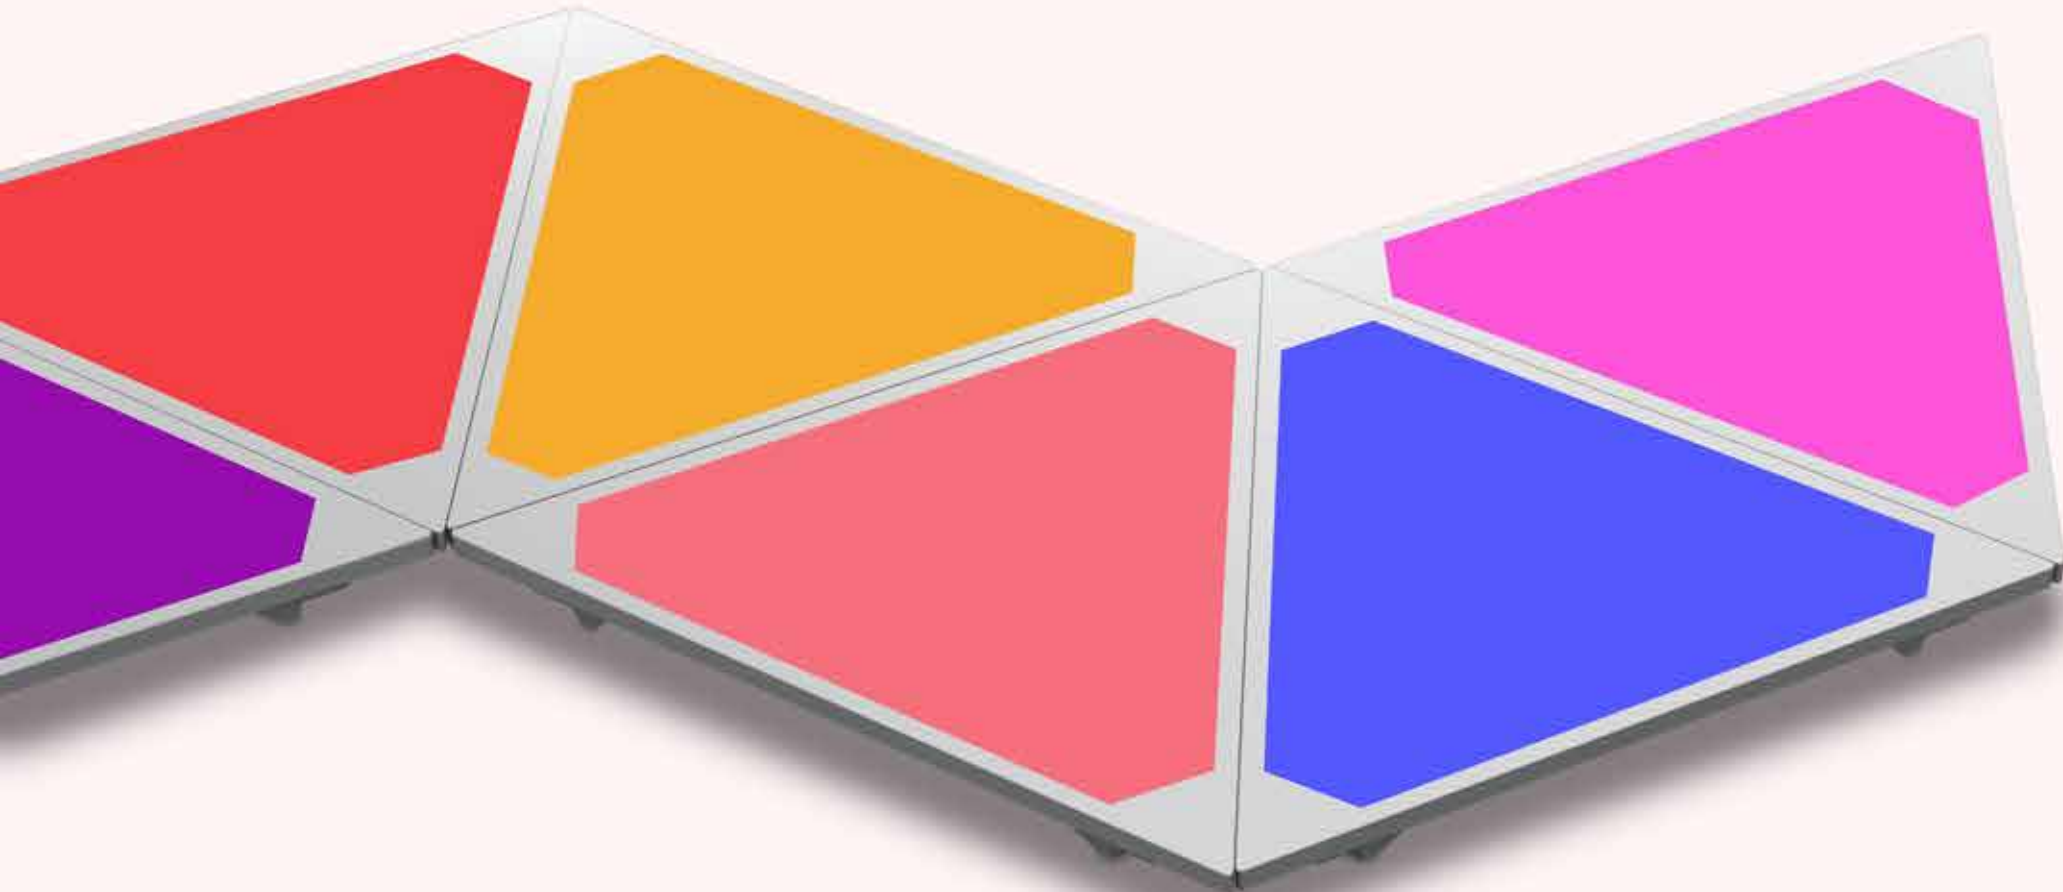

奇光板

潮酷小三角

创意造型任意拼接，最多可拼接18块

光随影动

游戏、电影、音乐，家庭娱乐氛围一秒燃爆

智能控制

更多玩法场景等你解锁

1%-100%
光线明暗无极调光

1600万种色彩
自定义个性化色彩氛围

奇光板(9片装)

产品型号: BWAM05
额定输入: 100-240V~
额定频率: 50/60Hz
输出功率: 24V = 1.5A
灯板数量: 9 Pcs
单片灯板尺寸: 194.1*168.4*5.6mm

奇光板(3片拓展装)

产品型号: BWAM05-3
额定输入: 100-240V~
额定频率: 50/60Hz
输出功率: 24V = 1.5A
灯板数量: 3 Pcs
单片灯板尺寸: 194.1*168.4*5.6mm