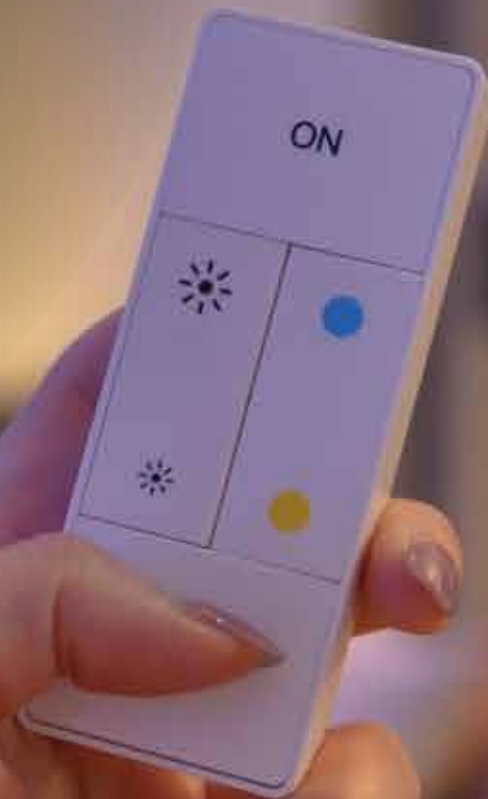

调光遥控器

六键控制，多种组合键任意设定
无需安装，走到哪调到哪
轻智能控制，可控制多达100盏灯

产品型号: BWPRC-DIM

供电方式: 1粒 CR2450

工作范围: 20米 (室内)

产品尺寸: 仅遥控器: 37*95*14mm

带壁挂板: 70*115*18mm

产品重量: 78g

* 产品中包含 1 颗CR2450 纽扣电池

可控制多达100盏灯

远程控制

电池供电

多场景模式